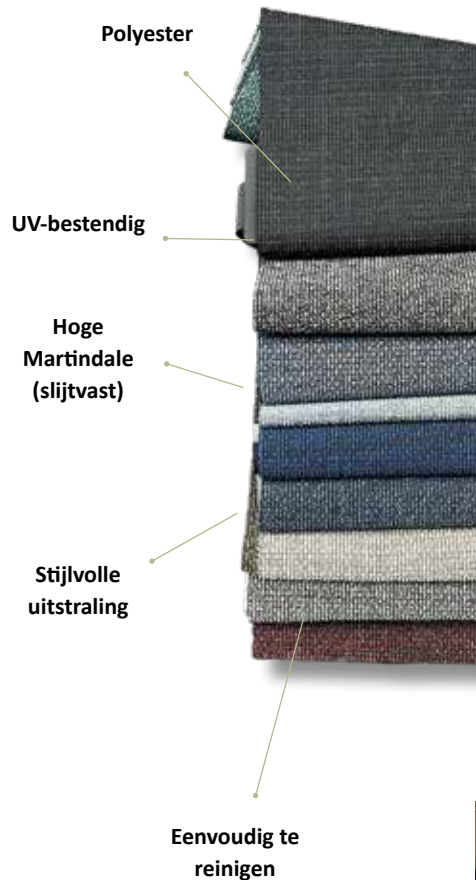

Stofeigenschappen van onze Stoor-elementen

Bij de Stoor hebben we een uitgebreid assortiment aan de perfecte binnenstoffen. We vertrouwen op de onovertroffen eigenschappen en kwaliteit van polyester.

Ontdek de veelzijdigheid van onze polyester stoffen. De ongeëvenaarde combinatie van eigenschappen zorgen voor langdurig comfort en stijl in uw interieur.

Onze polyester stoffen zijn uiterst gebruiksvriendelijk. Ze zijn eenvoudig te reinigen en te onderhouden, waardoor ze perfect zijn voor dagelijks gebruik.

Dankzij de hoge Martindale-score zijn de stoffen extreem slijtvast. Bovendien zijn ze UV-bestendig, waardoor ze hun kleur behouden en niet vervagen. Met deze eigenschappen zien ze er nog jarenlang als nieuw uit.

Ons assortiment is enorm uitgebreid en daarom raden we altijd aan om langs te komen in onze showroom. Zo kan de consument de verschillende stoffen in het echt bekijken en vergelijken. Ook kun je gratis knipstalen bestellen via onze website.